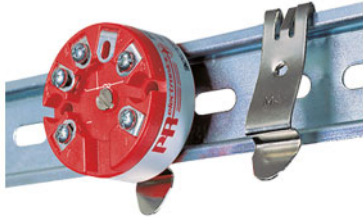

DIN-kiskosovitin

8421

– Anturikoppaan tarkoitetuille lähettimille

Sovellus

- Lähettimien 5331, 5332, 5333, 5334, 5335, 5337, 5343 ja 5437 kiinnitys 35 mm DIN-asennuskiskoon.

Mitat

- 37 x 10 mm (K x L)